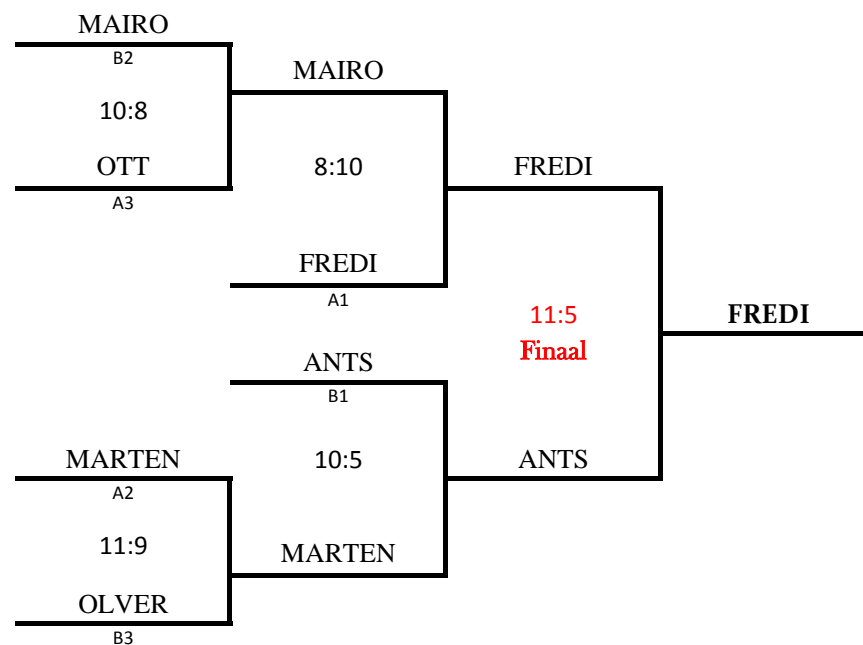

PÕLVAMA KOSSUSARI 2014 I ETAPP

Tilsi staadion
30.07.2014

A-grupp

Ott Sellis Alo Korju	Rivo Nõmmistu		1 10:12	2 10:7	1 8:12	4p	III
Marten Järvik Kaspar Koitsaar	Rain Järvela	2 12:10		2 12:8	1 6:14	5p	II
Erkki Mäeorg Urmas Lihtsa	Rain Loodus Mait Asser	1 7:10	1 8:12		1 10:13	3p	IV
Fredi Parker Egert Aia	Elari Laine Gunnar Asi	2 12:8	2 14:6	2 13:10		6p	I

B-grupp

Mairo Padar Andi Asser	Andre Treial		2 11:6	2 10:5	1 6:7	5p	II
Rael Kalmus Maria Metsaorg	Vallo Vaherpuu Kaupo Puusepp	1 6:11		1 7:15	1 9:11	3p	IV
Olver Kaljuvee Davis Kostõgov	Rando Veberso	1 5:10	2 15:7		1 7:9	4p	III
Ants Järv Sander Anijalg	Elari Asi	2 7:6	2 11:9	2 9:7		6p	I

3.koht MAIRO - MARTEN 8:4

5.koht OTT - OLVER 9:8

7.koht RAEL - ERKKI 6:3