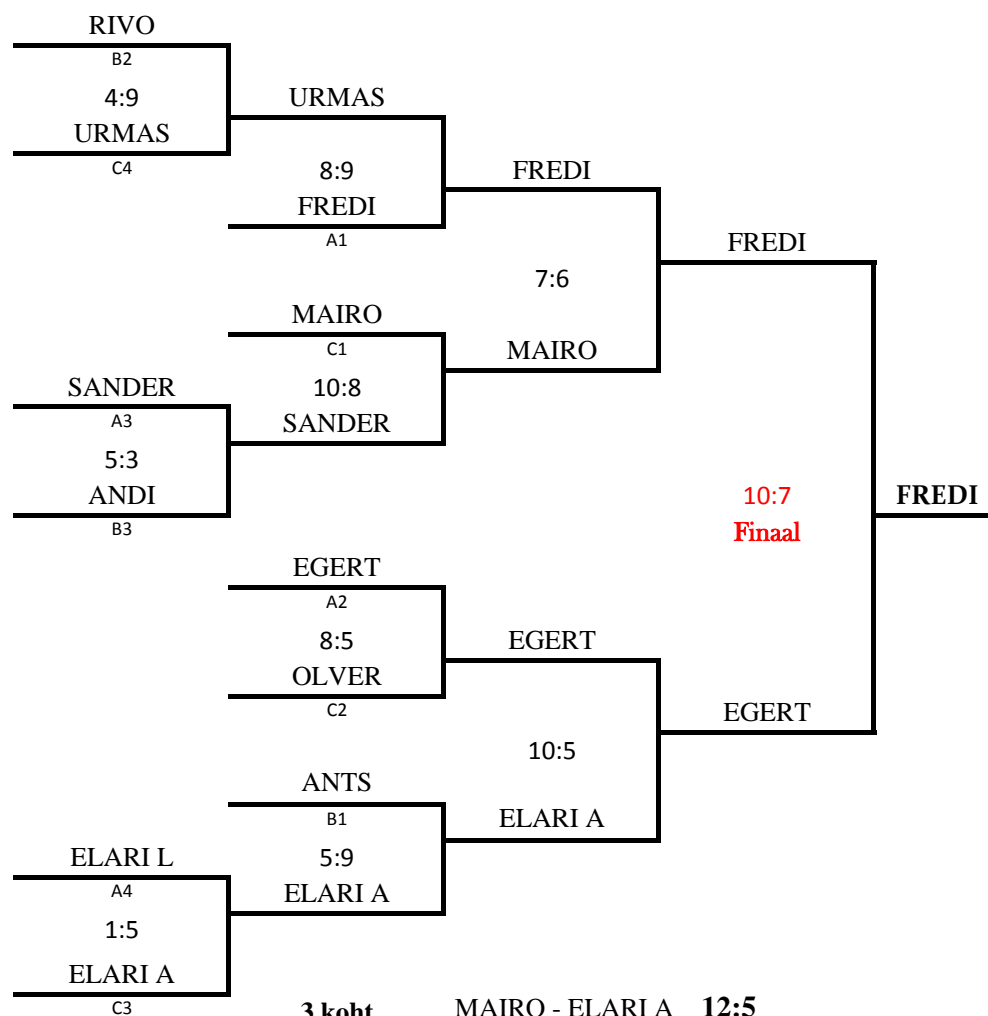

PÖLVAMAA KOSSUSARI 2014

III ETAPP

Vastse-Kuuste
13.08.2014

A-grupp

Fredi Parker Andre Treial Margo Tani		1 7:16	2 5:4	2 11:9	5p I
Elari Laine Rando Veberson Catlin Ritsberg Liisi Juhkam	2 16:7		1 3:5	1 5:7	4p IV
Egert Aia Marten Järvik Rael Kalmus	1 4:5	2 5:3		2 13:8	5p II
Sander Anijalg Ander Asur Davis Kostõgov	1 9:11	2 7:5	1 8:13		4p III

B-grupp

Ants Järv Ott Sellis Mihkel Treimann		2 10:6	2 9:3		4p I
Andi Asser Vallo Vaherpuu Martin Liba	1 6:10		1 6:8		2p III
Rivo Nõmmistu Rain Järvela Garry Murumets	1 3:9	2 8:6			3p II

C-grupp

Elari Asi Kaspar Koitsaar Joosep Sibul		1 4:7	2 5:3	2 7:5	5p III -1 +1
Mairo Padar Lars Asi Kaivo Pullisaar	2 7:4		1 8:9	2 7:6	5p I +2
Olver Kaljuvee Kaupo Puusepp Märt Tolmusk	1 3:5	2 9:8		2 12:7	5p II -1 +4
Urmas Lihtsa Mait Asser Erkki Mäeorg	1 5:7	1 6:7	1 7:12		3p IV

- 3.koht MAIRO - ELARI A 12:5
- 5.koht URMAS - SANDER 10:8
- 7.koht OLVER - ANTS 3:10
- 9.koht ANDI - ELARI L 10:11
- 11.koht RIVO