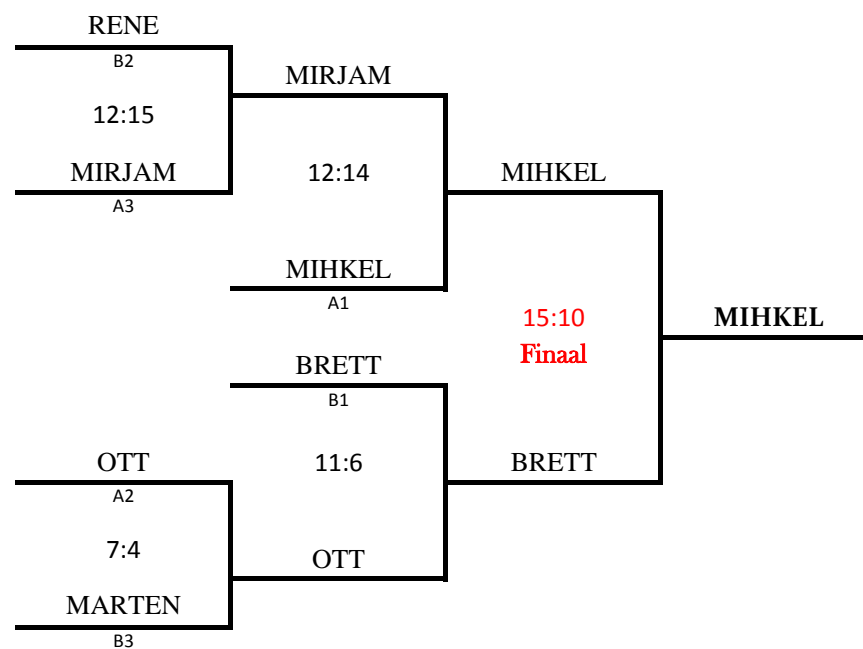

PÕLVAMAA KOSSUSARI 2015 I ETAPP

Tilsi staadion
20.07.2015

A-grupp

Mihkel Allorg Andre Treial Martin Johannes Liba		2 12:11	2 11:10	4p	I
Ott Sellis Elari Asu Tarvo Nõgesmäe	1 11:12		2 8:5	3p	II
Mirjam Nikolai Rain Järvela Olver Kaljuvee Kevin Sammalkivi	1 10:11	1 5:8		2p	III

B-grupp

Marten Järvik Rael Kalmus Urmas Lihtsa		1 6:8	1 9:11	2p	III
Rene Sepp Lennart Heinoja Mait Asser	2 8:6		1 4:8	3p	II
Brett Nõmm Garry Murumets Kaspar Koitsaar	2 11:9	2 8:4		4p	I

3.koht MIRJAM - OTT **11:9**

5.koht RENE - MARTEN **7:10**