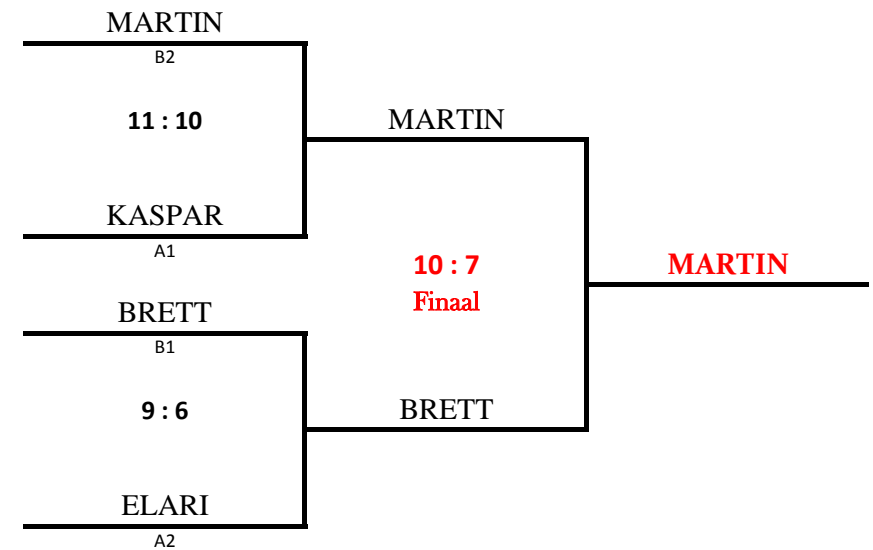

PÕLVAMAA KOSSUSARI 2015 II ETAPP

Tilsi staadion
27.07.2015

A-grupp

Elari Asi Rael Kalmus Liisi Juhkam		1 3:12	2 10:9	2 11:6	2 12:7	7p II
Kaspar Koitsaar Mait Asser Mirjam Nikolai Kaupo Puissepp	2 12:3		1 7:12	2 9:3	2 7:5	7p I
Mihkel Allorg Keith Allik Janek Liivamägi	1 9:10	2 12:7		2 12:8	1 10:11	6p III
Andre Treial Priidik Purge Marko Hellat	1 6:11	1 3:9	1 8:12		2 7:5	5p IV
Garry Murumets Marten Järvik Stiven Vatin	1 7:12	1 5:7	2 11:10	1 5:7		5p V

B-grupp

Olver Kaljuvee Urmas Lihtsa Sander Anijalg		2 13:5	1 5:13	1 10:12	2 13:2	6p IV
Brett Nõmm Lennart Heinoja Martin Luts	1 5:13		2 11:9	2 9:8	2 11:8	7p I
Ott Sellis Toomas Valdre Kaisa Aatonen	2 13:5	1 9:11		1 7:8	2 9:2	6p III
Martin Liba Rivo Nõmmistu Aariel Alasepp Liis Sild	2 12:10	1 8:9	2 8:7		2 12:8	7p II
Rain Järvela Taivo Pällo Lys Lepiksoo	1 2:13	1 8:11	1 2:9	1 5:12		4p V

- 3.koht KASPAR - ELARI 8:12
  5.koht MIHKEL - OTT 8:6
  7.koht ANDRE - OLVER 8:10
  9.koht GARRY - RAIN 11:1