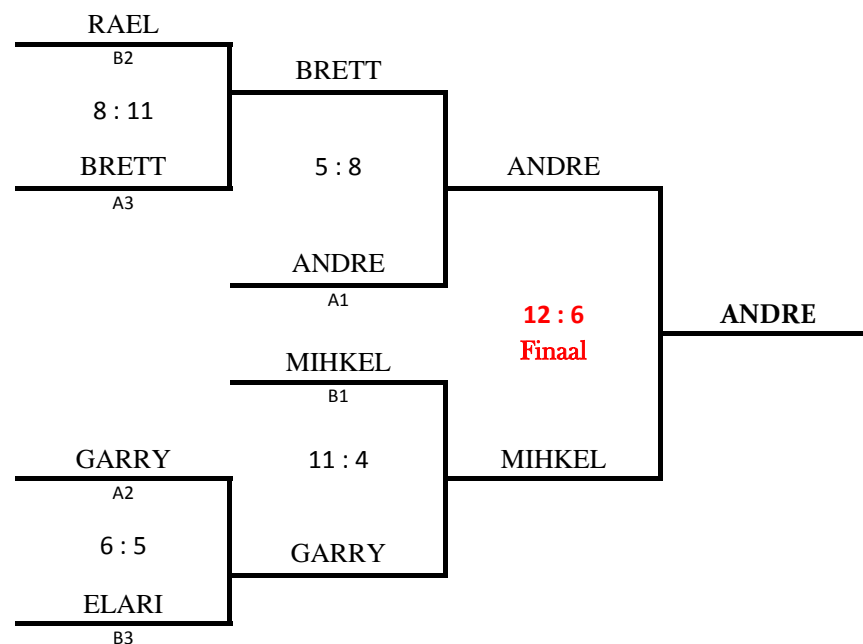

PÖLVAMAA KOSSUSARI 2015

III ETAPP

Tilsi staadion
03.08.2015

A-grupp

Lennart Heinoja Stiven Vatin Janek Liivamägi		1 1:12	1 5:12	1 4:6	3p	IV
Brett Nõmm Kaupo Puussepp Risto Visnapuu	2 12:1		1 4:10	1 7:8	4p	III
Andre Treial Olver Kaljuvee Mirjam Nikolai	2 12:5	2 10:4		2 12:5	6p	I
Garry Murumets Ott Sellis Elari Laine	2 6:4	2 8:7	1 5:12		5p	II

3.koht BRETT - GARRY 0:8
5.koht RAEL - ELARI 6:5
7.koht LENNART - KASPAR 12:3