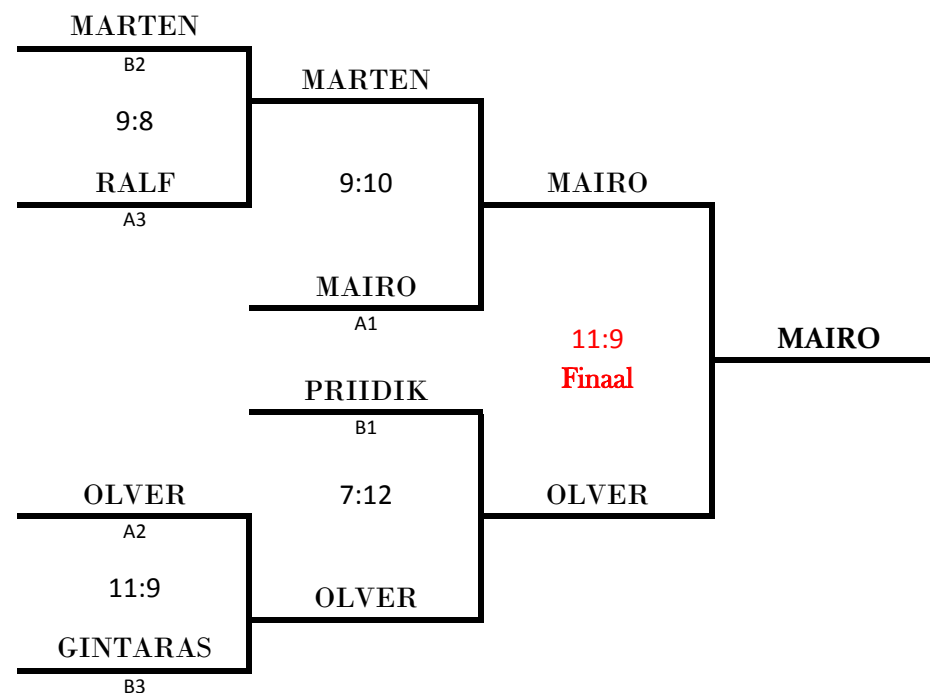

PÕLVAMA KOSSUSARI 2016

I ETAPP

Tilsi staadion
18.07.2016

A-grupp

Ralf Tambets	Rando Veberson		2	1	3p	III	-3
Urmast Lihtsa	Kalvi Kaldmäe		10:8	10:15			
Mairo Padar	Davis Kostõgov	1		2	3p	I	+4
Tanel Treial		8:10		15:9			
Olver Kaljuvee	Mait Asser	2	1		3p	II	-1
Rainis Toom		15:10	9:15				

B-grupp

Priidik Purge	Kaspar Koitsaar		2	2	4p	I
Stiven Vatin			8:3	11:8		
Gintaras Dalke	Alo Korju	1		1	2p	III
Siim Kõvatu		3:8		8:11		
Marten Järvik	Elari Asi	1	2		3p	II
Olari Haidak		8:11	5:2			

3.koht MARTEN - PRIIDIK 8:6